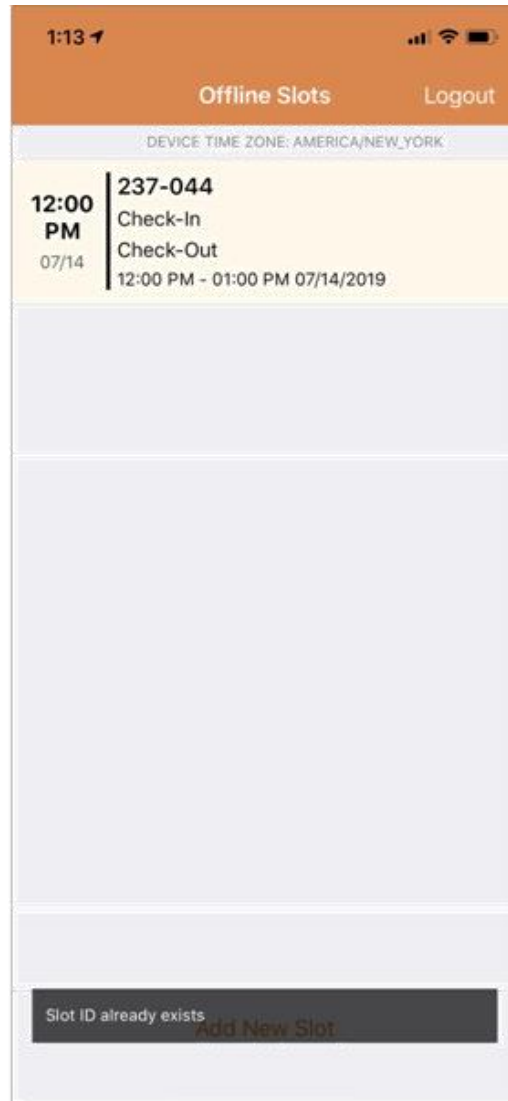

2. Niba ukoresha yongeyemo Slot ID (Indanga y'Ubuturo) yamazwe kongerwa mu Offline Slots (Buturo Butihuje kuri Murandasi) mbere, iyo Slot ID (Ndanga y'Ubuturo) izashyirwa mu ibara rigaragazwa kurushaho.