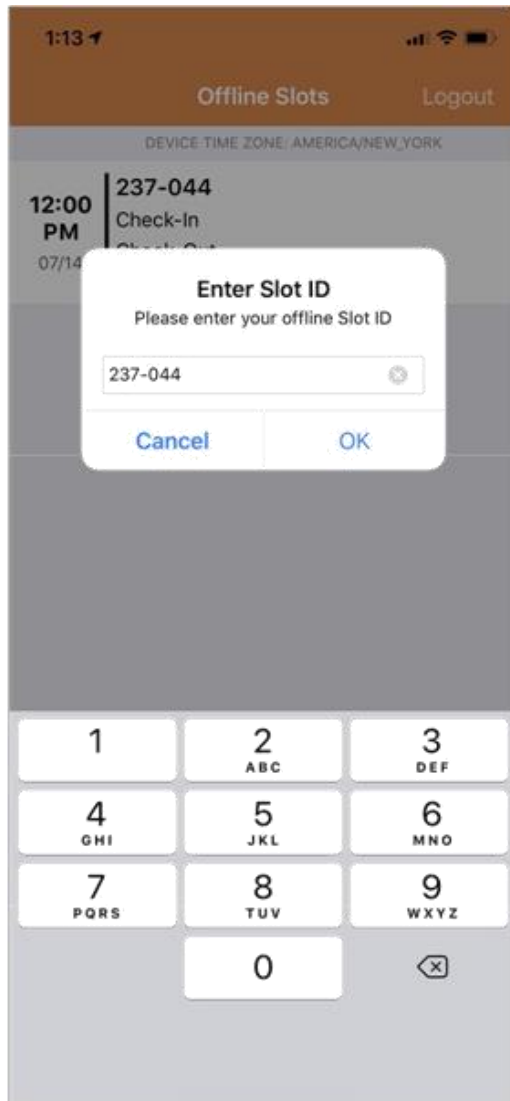

2. Niba ukoresha yongeyemo Slot ID (Indanga y'Ubuturo) yamazwe kongerwa mu Offline Slots (Buturo Butihuje kuri Murandasi) mbere, iyo Slot ID (Ndanga y'Ubuturo) izashyirwa mu ibara rigaragazwa kurushaho.