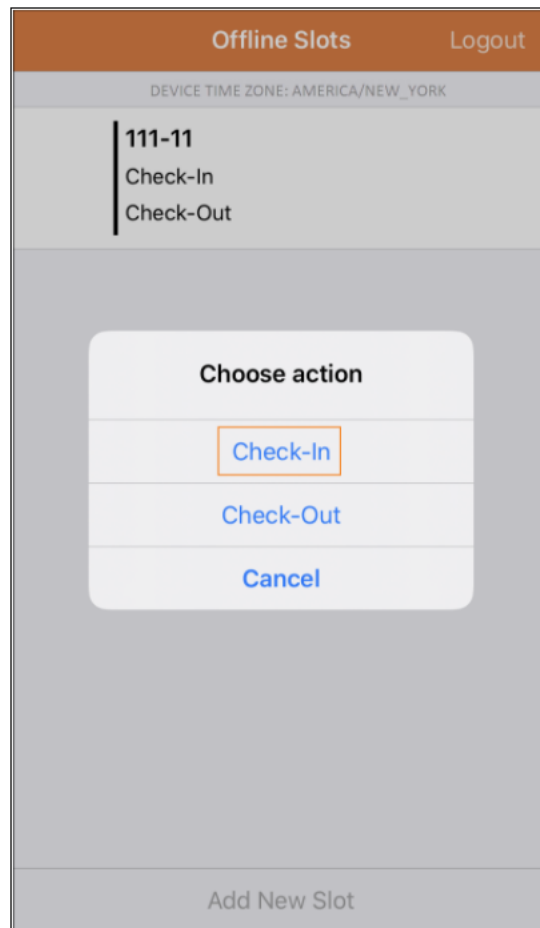

rya **Cancel (Guhagarika)** rituma usohoka mu buturo nta kugenzura kwinjira cyangwa kugenzura gusohoka.

7. Itariki n'isaha yo kugenzura kwinjira no/cyangwa kugenzura gusohoka bizigaragaza abakoresha nibamara gukanda ku mahuza ya **Check-In (Kugenzura Kwinjira)** no/cyangwa **Check-Out (Kugenzura Gusohoka)** ku buturo bugendera ku igenabihe.