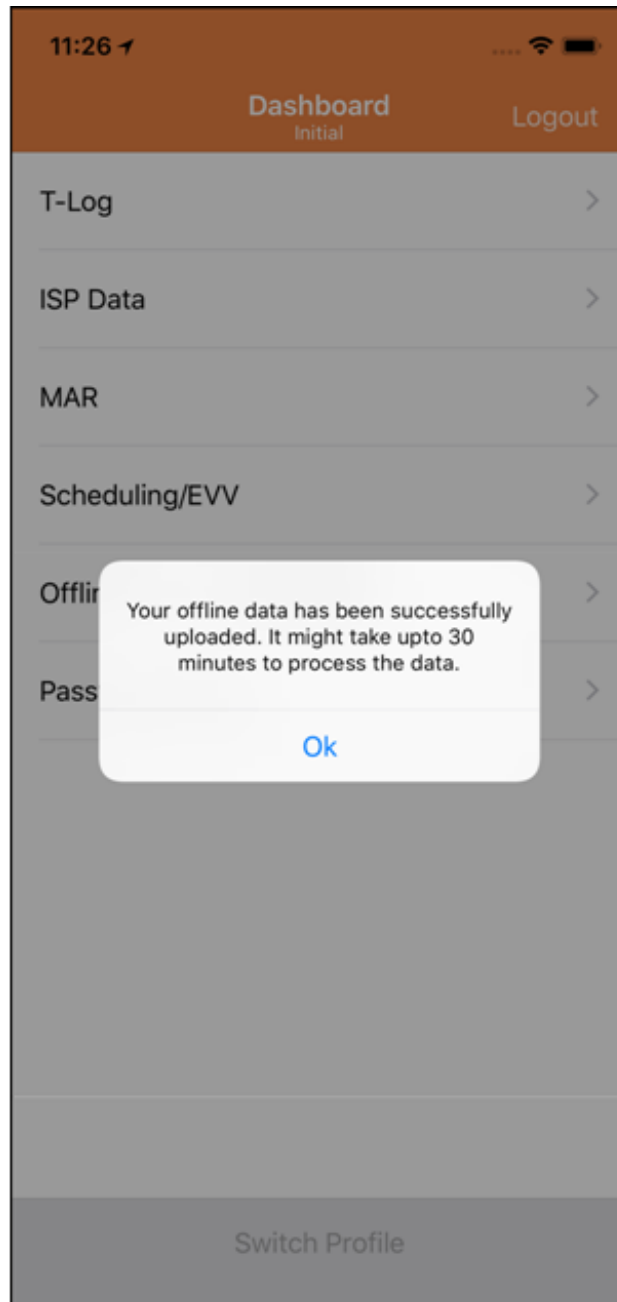

2. Mu gihe umaze gukanda buto ya **Upload (Kohereza)** amakurushingiro ari hanze ya murandasi yoherezwa muri sisitemu. Nyuma yo kohereza amakurushingiro ari hanze ya murandasi ubutumwa buvuga ko byagenze neza burigaragaza. Gutunganya amakuru shingiro atihuje kuri murandasi bishobora kumara iminota igera kuri 30.