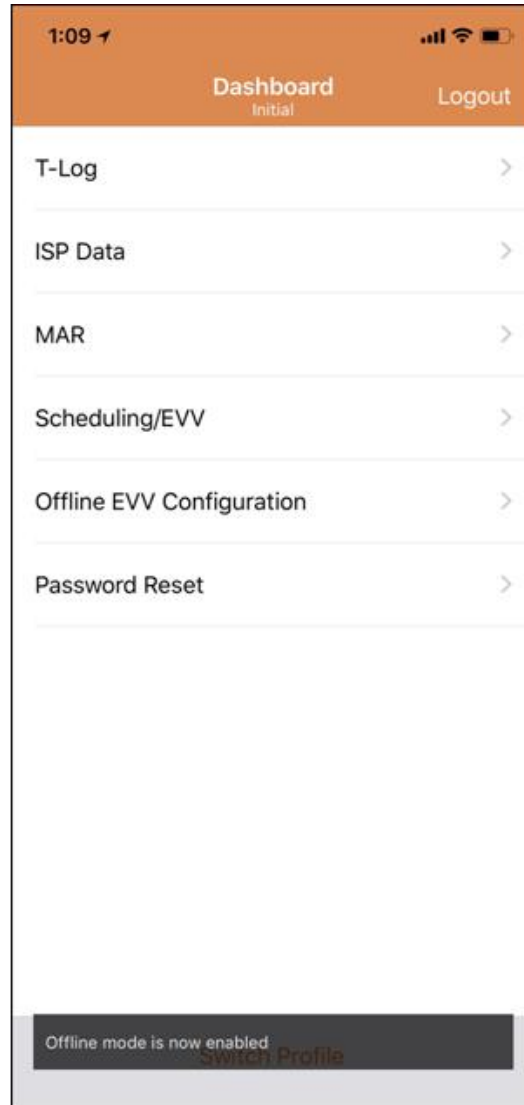

3. Iyo uburyo butihuje kuri murandasi bumaze gufungurwa ubutumwa buvuga ko byagenze neza burigaragaza.