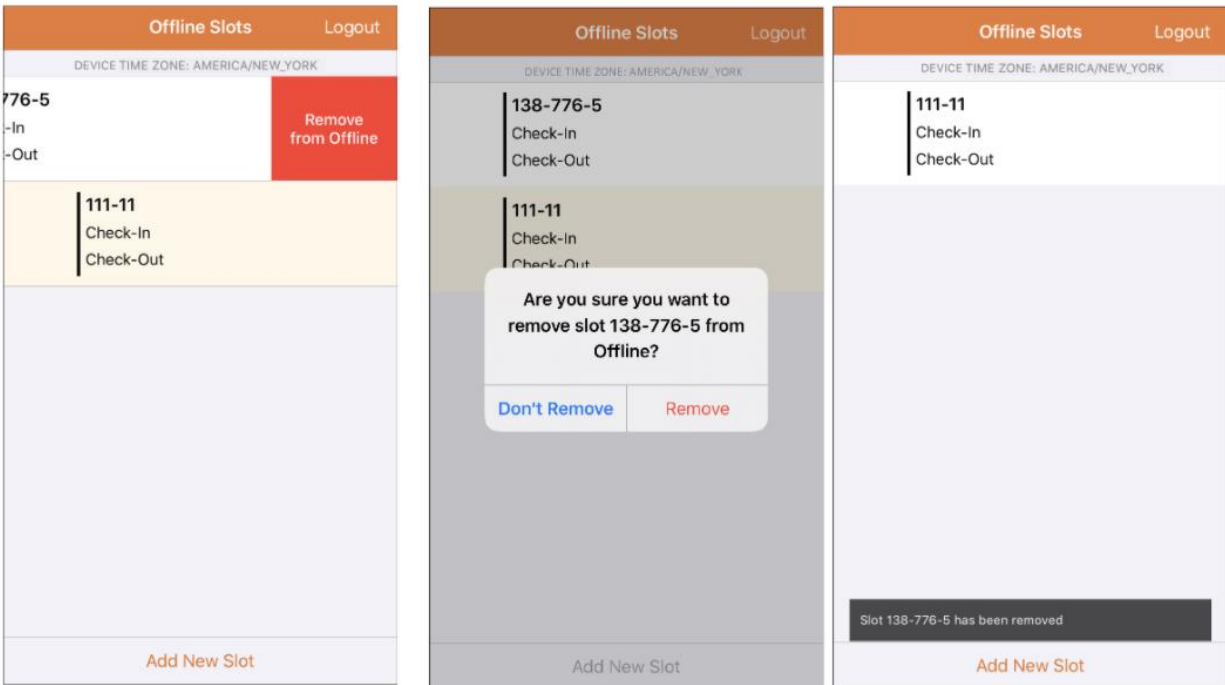

3. Andika Slot ID (Indanga y'Ubuturo) bw'igenabihe ari yo ushaka gukoresha mu buryo butihuje kuri murandasi maze ukande kuri **OK (Nibyo)**.

2:14

Offline Slots Logout

TIME ZONE: AMERICA/NEW_YORK

NO OFFLINE SLOTS

Enter Slot ID
Please enter your offline Slot ID

111-11

Cancel OK

1
2 ABC
3 DEF
4 GHI
5 JKL
6 MNO
7 PQRS
8 TUV
9 WXYZ
0

4. Iyo wamaze kwandika Slot ID (Indanga y'Ubuturo), ubuturo bugendera ku igenabihe bushyirwaho hamwe no pending Check-In (kugenzura kwinjira birindiriwe) no pending Check-Out (kugenzura gusohoka birindiriwe).

Offline Slots Logout

DEVICE TIME ZONE: AMERICA/NEW_YORK

111-11
Check-In
Check-Out

Add New Slot

- Ubuturo kandi bushobora gusibwa mu buryo butihuje kuri murandasi iyo ibikorwa by'ubwo buturo bijyanye no Check-in/Check-out (Kugenzura Kwinjira/Kugenzura Gusohoka) bitarakorwa. Kunyereza ugana ibumoso byumurira ubuturo mu buryo butihuje kuri murandasi.