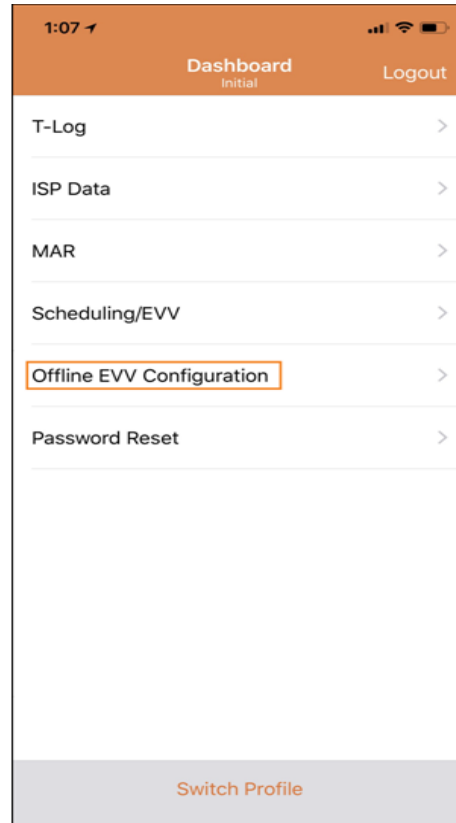

Iboneza rya EVV Ritihuje kuri Murandasi

1. Uburyo bw' **Offline EVV Configuration (Iboneza rya EVV Ritihuje kuri Murandasi)** buzagaragara ku Igaragaza ry'Ibipimo niba bufunguye ku kigo.