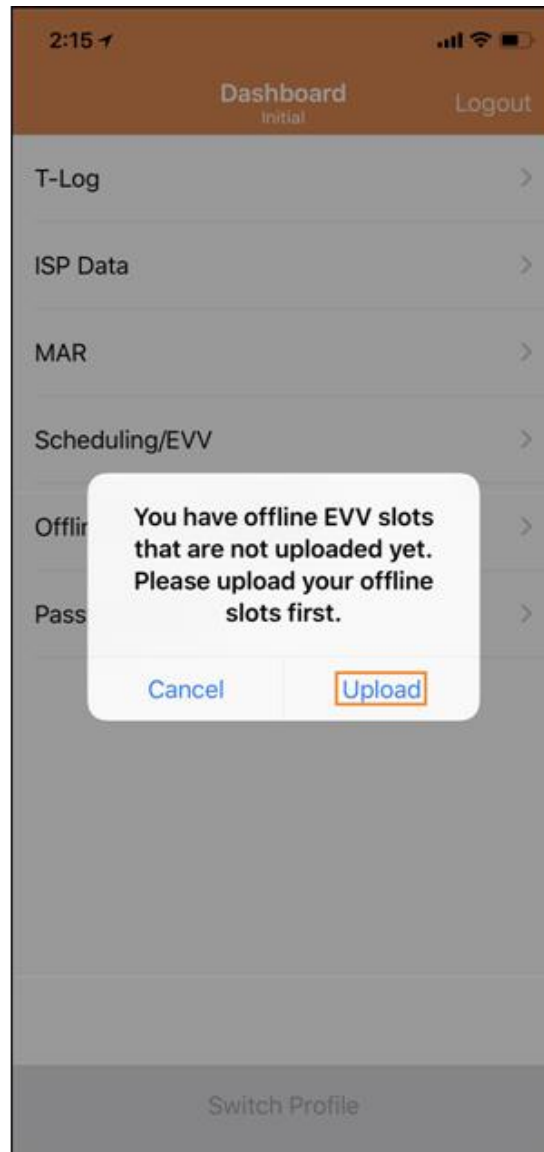

Kohereza Offline EVV Slots (Ubuturo bwa EVV Butihuje kuri Murandasi)

1. Abakoresha bakoze igenzura mu kwinjira no gusohoka kuri serivisi zikoresha porogaramu y'Uburyo bwo Kugena Ibihe butihuje kuri murandasi bwigaragaza buriho ubutumwa bwo kohereza EVV data (amakurushingiro ya EVV) iyo bamaze kwinjira muri Porogaramu ya Therap ya telefoni Igendanwa yihuje kuri murandasi.