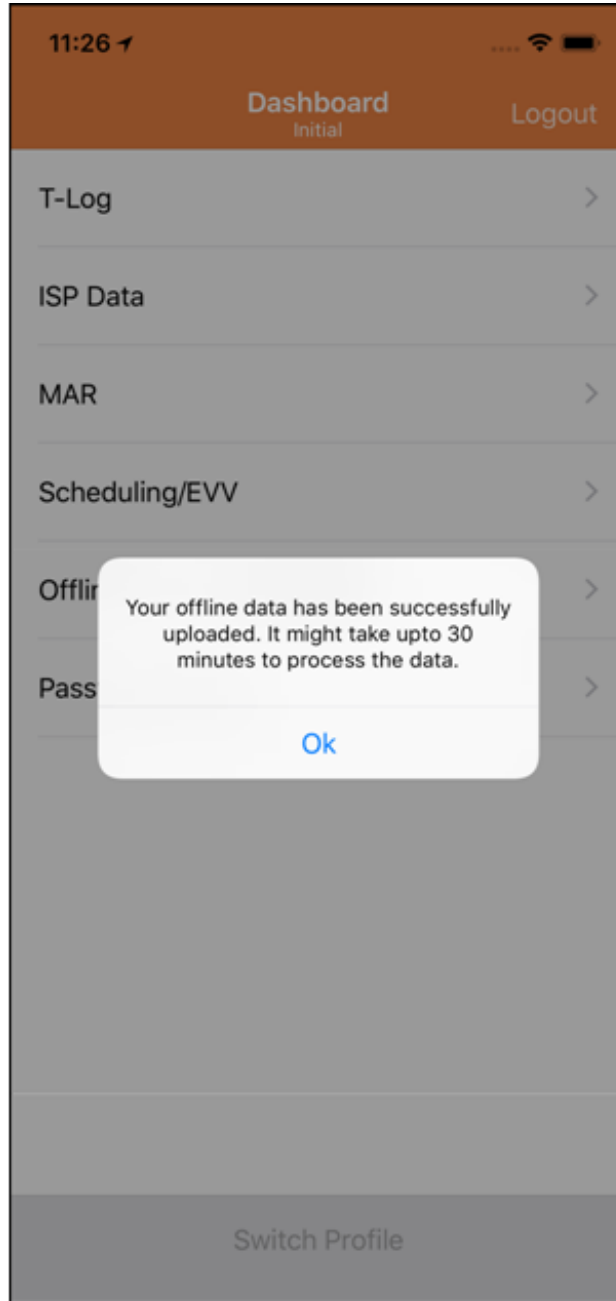

2. ኣብቲ **Upload (ጸዓጎ)** ዝተባህሮ ማህተም ምስ ጠወቕካ እቲ ናይ ኦፍላይን ዳታ ናብቲ ስርዓት ክጸዓን እዩ። እቲ ናይ ኦፍላይን ዳታ ምስ ተጻዕነ ናይ ዓወት ማልእኽቲ ክሞጽእ እዩ። እቲ ናይ ኦፍላይን ዳታ ምሽግራሕ ክሰዕ 30 ደቐይቕ ክወስድ ይኸእል እዩ።