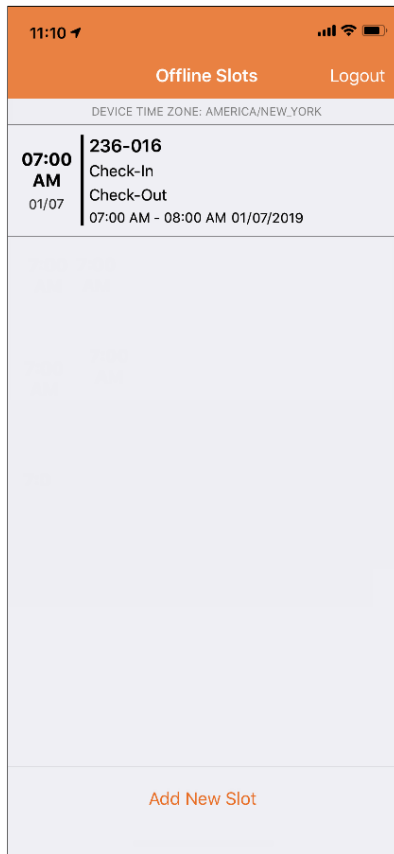

ናይ ኦንላይን ማደባት ናብ ኦፍላይን ሞድ ኣሕልፍ

1. እቲ 'Add to Offline' ('ናብ ኦፍላይን ወስኽ') ዝብል ምርጫ ብግብረ ክወፅል ዝተገብረ ካብ Online (ኦንላይን) ናብ Offline (ኦፍላይን) ሞድ ምልዒ ንምዃን እዩ።

- ንዩ ማን ምክጣጥ ነቲ ናብ ኦፍላይን ሞድ ከሕልፎ እዩ።
- እቲ ናብ ኦፍላይን ሞድ ምስተወሰኸ ናይ ዓወት ማእኸቲ ክሞድ እዩ።
- እቲ ብሽነኽ ጸጋ ምዃሎ ማጀማሪ ሰዓት እቶም ማደባት ናብ ኦፍላይን ሞድ እንድሕር ተጸንቢሮም ሕብሩ ሓሙሽታይ ክኸውን እዩ።
- ነቶም ኣብ ኦፍላይን ሞድ ዝተጸገሩ ማደባት፣ ማጀማሪ ሰዓትን፣ ማዕድኢ ሰዓትን ይረኣዩ ኣለዉ።