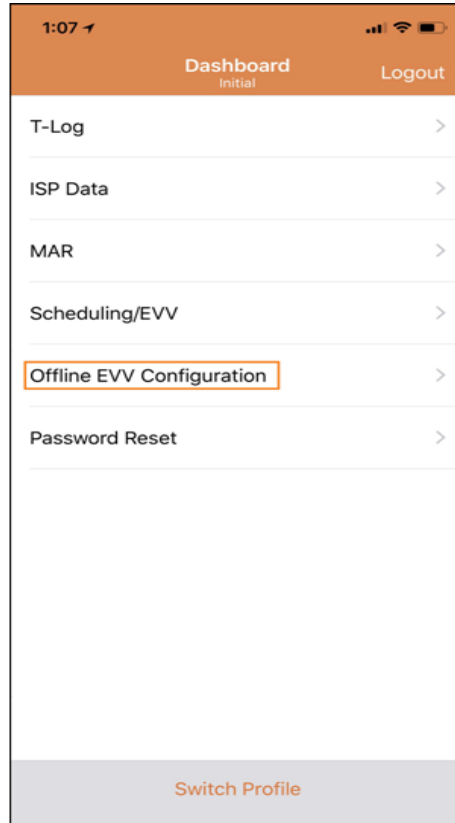

## አሰራርዎ፣ አፍሊጥካ አፍሊጥካ አብናይ ኣፕል ማርሒታት (Apple Devices) አፍሊይን ማወጣት ብምጥቃም

ተጠቀምቲ ቅጽበታዊ ናይ ኢንተርነት ርክብ ኣብ ዘይረኽቡሉ እዋን ካብ ናይ ማወጣት አፍሊጥም ክወጹን ክኣትዉን ዘኽእሉም ፋንክሽናሊኒቲ ዝህብ ናይ አፍሊይን እቲ ናይ **Offline EVV Configuration (አፍሊይን EVV አሰራርዎ)** ምርጫ ኣብቲ Dashboard (ዳሽቦርድ) ዝርከብ ክኸውን እንከሎ ነቲ ናይ አፍሊይን ማለለይ ማነነት PIN (ፒን) ኣእቲኻ ከተንቀሑ ክጠቕሙ ይኽእል። እዚ ምርጫን ቶምንትካሎም ናይ Offline Scheduling (አፍሊይን ማወጣት) ክሰርሑሉም ዘዳለዉ እዩ ክሰርሑ ዝኽእል።

## ኦፍላይን ናይ EVV ኣሰራርዓ

1. እቲ **Offline EVV Configuration (ኦፍላይን ናይ EVV ኣሰራርዓ)** ምርጫ ን ትካል ከምዘሰርሕ እንተተገኘሩ ኣብቲ Dashboard (ዳሽቦርድ) ይርከብ።

2. ድሕረ ገጽ **Offline EVV Configuration (ኦፍላይን ናይ EVV ኣሰራርዓ)** ማራኸቢ ምህራዶ፡ ኦፍላይን ማለላዪ ማነነ ት PIN (ፒን) ብምጽ ታውከተን ቅሑ ይከኣል እዩ።