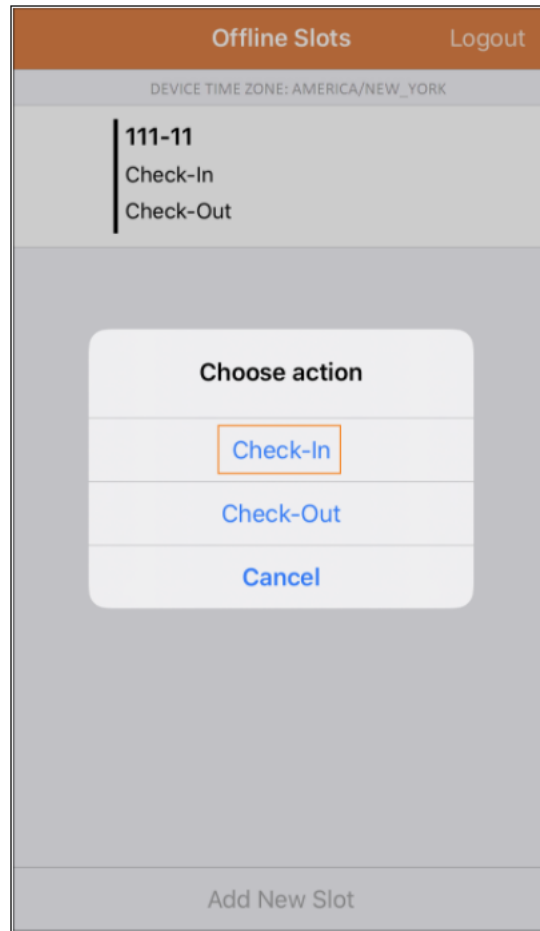

3. እቲ ናይ Slot ID (መገልጺ ID) ወጥን ኣእትው። ማእት ናይቲ ኦፍላይን ሞድ ክትጥቀሙኡ እትደልዩ፡ ክብኡ **OK (ሕራይ)** ጠውቑ።

- እኑ ናይ Slot ID (መገልጺ ID) ምስ ኣተወ፡ ወጥን ዝተታሕዘሎም ማዕባብ ብ Pending Check-In (ወንዙይ ምእታወ) ከ ምኡድማ Pending Check-out (ብወንዙይ ኣፍሊጥካ ወጻእ) ክፍጠሩ እዮም።

5. ብተወሳኝ ማደባት ካብ ኦፍላይን ሞድ ክስረተ ይኸእሉ እዮም እዚ ዝኸውን ናይ Check-In/Check-Out (ኣፍሊጥካ ወዳ እ/ምእታው) ተግባራት እንተዘይተፈረሙም እዩ። ንዳጋም ሕጥጥ ምገል ነቲ ካብ ኦፍላይን ሞድ ዮ ወግዶ።

6. ወጥን ምሕራይ **Check-In (አፍሊጥካ እትው)**, **Check-Out (አፍሊጥካ ወዳ እ)** ከምኡ ድማ **Cancel (ግደፍ)** ማራከቢታት ዘለ ወዎም ማል እ ኸቲታት ዮር እይ። ኣብቲ ማጣል ዲ አፍሊጥካ ንምጽታው **Check-In (አፍሊጥካ እትው)** ምረጽ። ካብቲ ማጣል ዲ አፍሊጥካ ክትወጽእ እንተደሊኻ **Check-Out (አፍሊጥካ ወዳ እ)** ምረጽ። እቲ **Cancel (ግደፍ)** ዝብል ማራከቢ ብዘይ አፍሊጥካ እትው ወይ አፍሊጥካ ወዳ እ ክትወጽእ ይፈቕደልካ።

7. እቶምተጠቀሙት ኣብ ኣፍሊጥካ እተውከምኡ ድማ ወይ ድማ ኣብቲ ኣፍሊጥካ ወጻእ ዝብል ሚኒስታት ኣብቲ ናይ ወጥን ሚባት ክጥወቑ እንከለዉ እቲ **Check-In (ኣፍሊጥካ እትኣትወሉ)** ከምኡ ድማ ወይ ድማ **Check-Out (ኣፍሊጥካ እትወጸሉ)** ዕለትን ሰዓትን ክሞጽ ሎም እዩ።

Offline Slots		Logout
DEVICE TIME ZONE: AMERICA/NEW_YORK		
<b>111-11</b>		
Check-In		12/20/2020 02:15 PM
Check-Out		
Add New Slot		