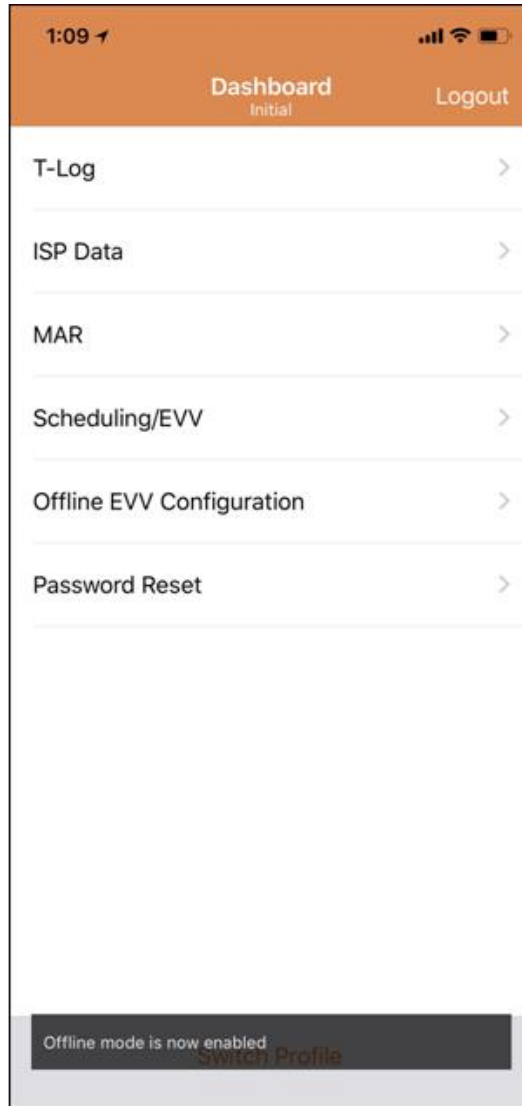

## ኦፍላይን ናይ EVV ኣሰራርዓ

1. እቲ **Offline EVV Configuration (ኦፍላይን ናይ EVV ኣሰራርዓ)** ምርጫ ን ትካል ከምዘሰርሕ እንተተገኘሩ ኣብቲ Dashboard (ዳሽቦርድ) ይርከብ።

2. ድሕረ ገጽ **Offline EVV Configuration (ኦፍላይን ናይ EVV ኣሰራርዓ)** ማራኸቢ ምህራዶ፡ ኦፍላይን ማለላዪ ማነነ ት PIN (ፒን) ብምጽ ታውከተን ቅሑ ይከኣል እዩ።

1:08

< Dashboard Configuration

Please set your offline PIN below to enable offline mode

Login Name harris

Provider Code DEMO-TH

..... SHOW

..... SHOW

SET PIN

### 3. ኦፍላይን ሞድ ምስ ን ቕሓ ናይ ዓወት ማእከላዊ ክሰጹኦ እዩ

4. እቲ **Switch To Offline Login (ኅብ ኦፍላይን)** ከፊትካ እተውቀይር ዝብል ሞራኸቢ ኣብቲ Login (ከፊትካ እተው) ዝብል ገጽ ክትረኽቦ ኢኻ፡ እዚ ክኸውን ዝኽእል Offline Scheduling (ኦፍላይን ሞደሲ) ምስ ተሰርዖ እዩ።