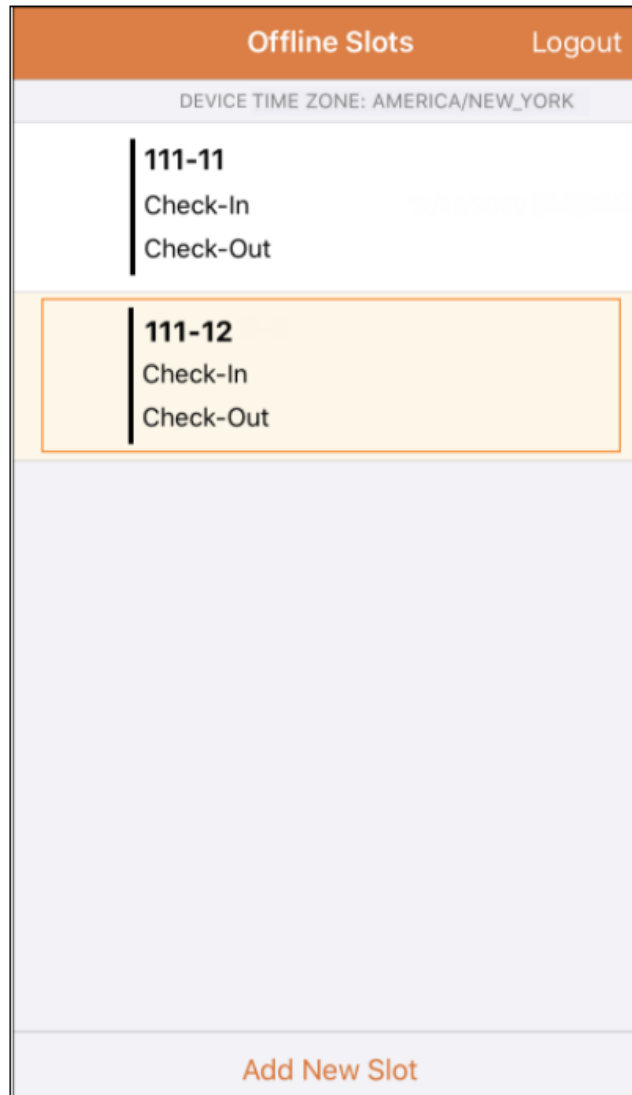

8. እቲ Scheduling/EVV (መወጠኒ /EVV) ኦፍላይን ማግኘት ተጠቅሞህ ሓድሽ ወጥን ማጠልዒ ክኣትው እንከሎ፣ እቲ ስክሪን ብገዛእ-ርእሱ ናብቲ ሓድሽ ዝተጸምገረ ማጠልዒ ክንሸተት እዩ። እቲ ሓድሽ እዉን ክደምቕ እዩ።