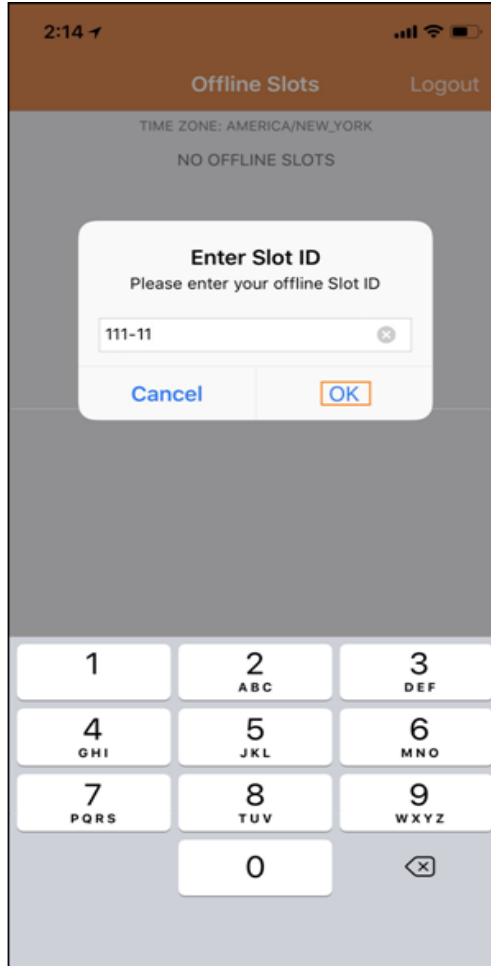

## ወጥን ዝተትሓዘሉ ፍጠር፡ ካብኡ ኣፍሊጥካ እተውኣ፣ ፍሊጥካ ወጻእ

1. ናብቲ Scheduling Offline (መወጠኒ ኣፍላይን) መተግበሪ ከፊትካ ምኡ ኣተኻ፣ ሓደሽቲ መደባት ንምሓኽ ኣብቲ **Add New Slot** (ሓደሽ መገልጻዊስኽ) ዝብል መገደብ ጠወቕ።

- እቲ ናይ Slot ID (መገልጺ ID) ኣብቲ ናይ **Print Schedule (ኦፍላይን ውጥን)** ሚኒስጢር ብምጥቀስ ካብቲ ናይ ሚኒስጢር ማኅግበሪ ክወሰድ ይከኣል እዩ።

3. እቲ ናይ Slot ID (መገልጺ ID) ወጥን ኣእትው። ማእት ናይቲ ኦፍላይን ሞድ ክትጥቀሙኡ እትደልዩ፡ ክብኡ **OK (ሕራይ)** ጠውቑ።

- እኑ ናይ Slot ID (መገልጺ ID) ምስ ኣተወ፡ ወጥን ዝተታሕዘሎም ማዕባብ ብ Pending Check-In (ወንዙይ ምእታወ) ከ ምኡድማ Pending Check-out (ብወንዙይ ኣፍሊጥካ ወጻእ) ክፍጠሩ እዮም።