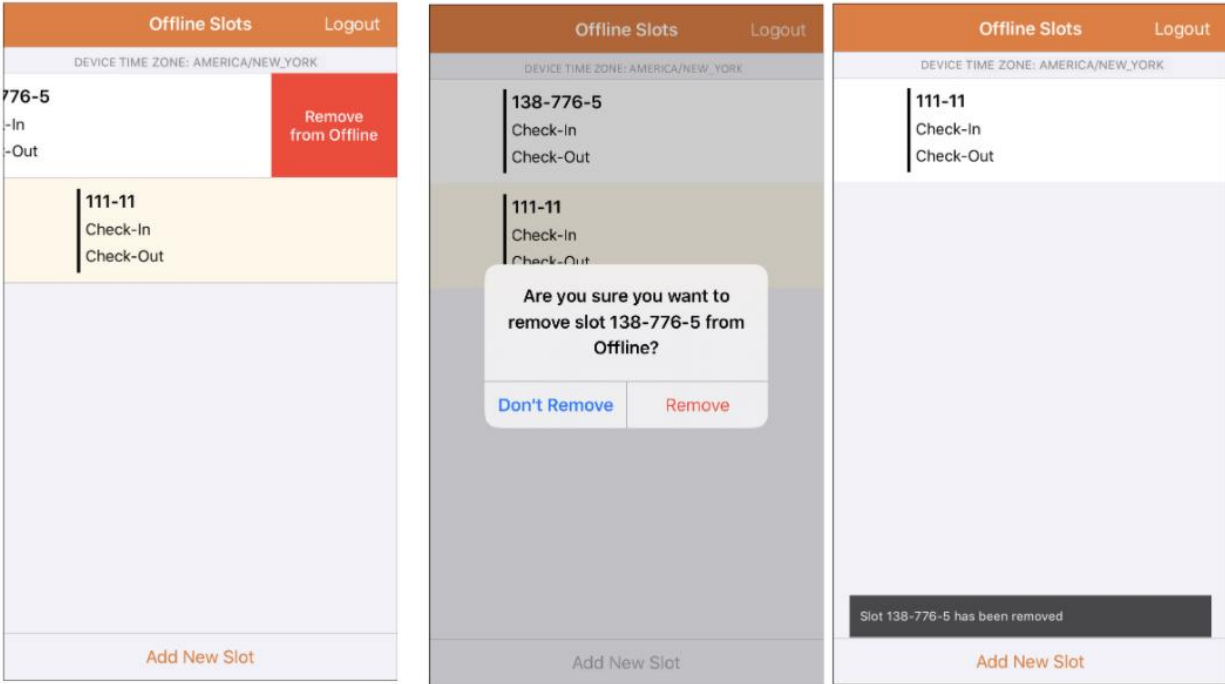

5. ብተወሳኝ ማደባት ካብ ኦፍላይን ሞድ ክስረተ ይኸእሉ እዮም እዚ ዝኸውን ናይ Check-In/Check-Out (ኣፍሊጥካ ወዳ እ/ምእታው) ተግባራት እንተዘይተፈረሙም እዩ። ንዳጋም ሕጥጥ ምገል ነቲ ካብ ኦፍላይን ሞድ ዮ ወግዶ።