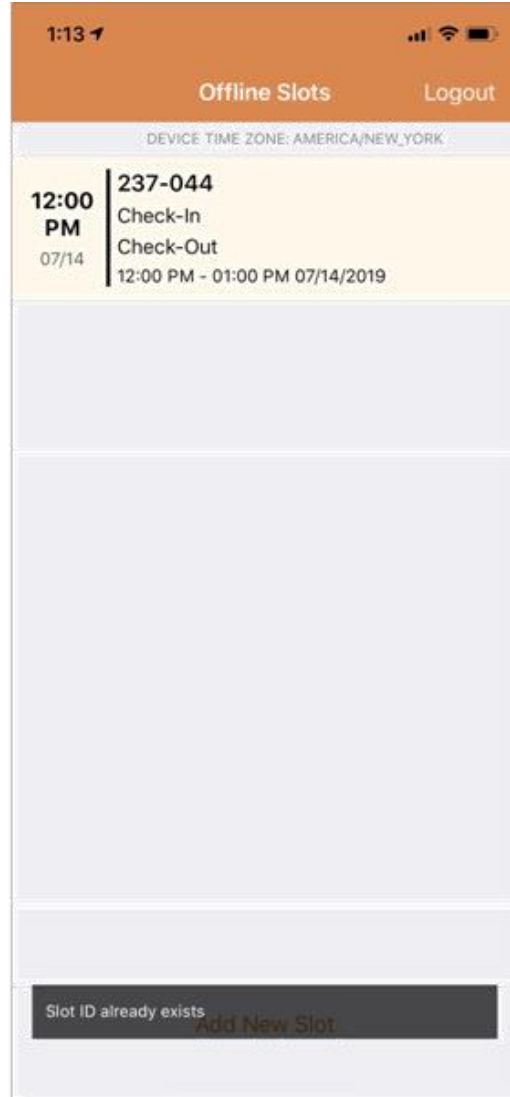

1. ዝኾነ ተጠቃሚና ይ Slot ID (መጣል ዲ ID) እንተወሰኸሎ እዚ ቅድምክብል ናብ Offline Slots (ኦፍላይን ስሎት) ተጸምቦ ገጸንሎ እንተኾይኑ፣ እዚ ናይ Slot ID (መጣል ዲ ID) ክደምቅ እዩ።