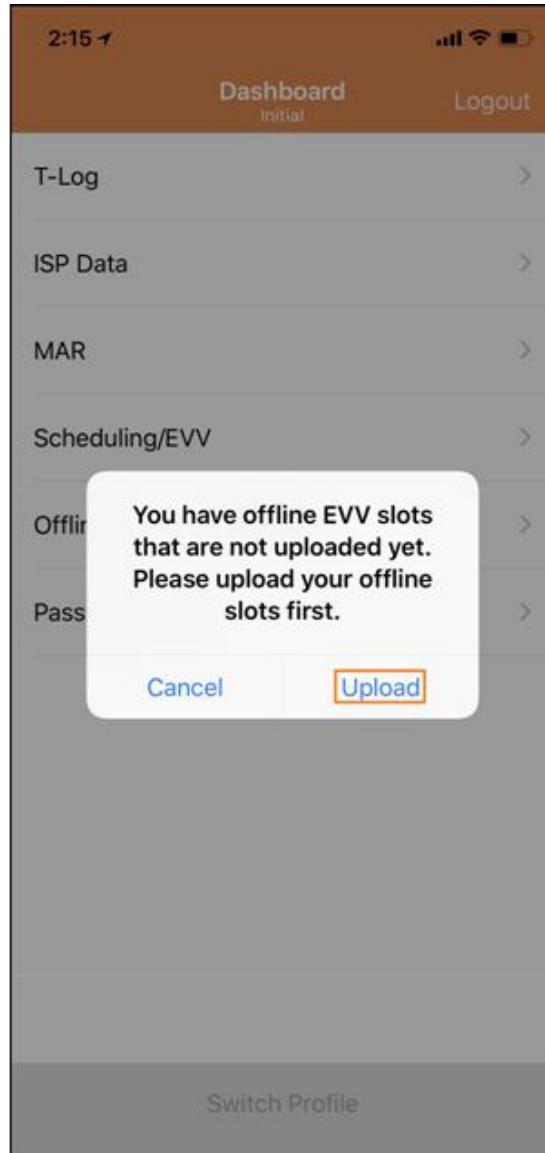

Upload (ጸዓን) Offline EVV Slots (አፍላይን ናይ EVV ማዕባት)

1. እቲ ናይ አፍላይን ማዕባት ማዕገብሪ ተጠቂሞም ኣብ ኣገ ልግሎታት ኣፍሊጦም ዝኣተዉን ኣፍሊጦም ዝወጹን ተጠቀምቲ ኢንተርነት ተጠቂሞም ናብ Therap ናይ ሞባይል ማዕገብሪ ክፈቑም ምስ ኣተዉ ናታቶም ናይ EVV data (EVV ዳታ) ክጽዕኑ ዝሓትት ማእኸት ክሰጹም እዩ።