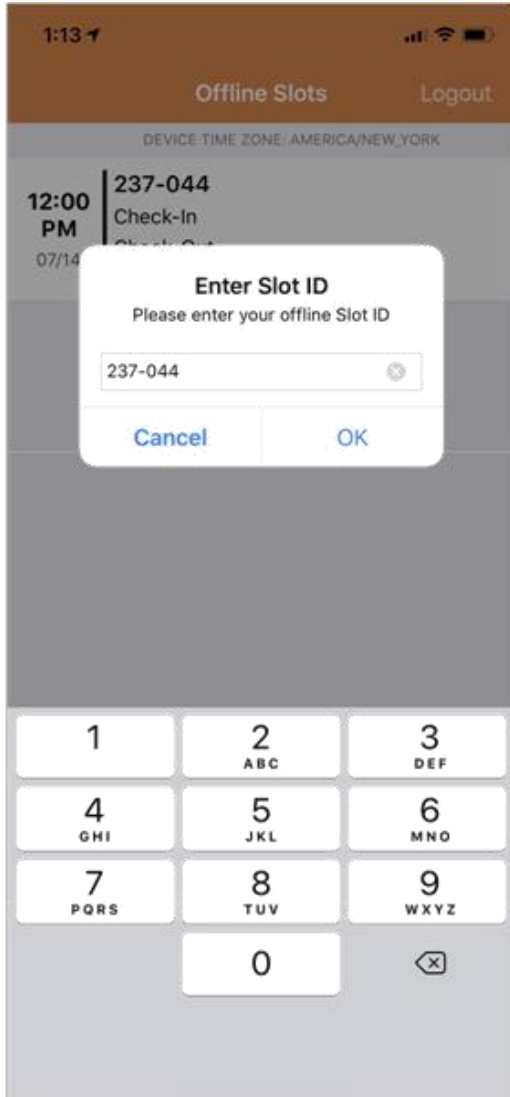

7. እቶምተጠቀሙት ኣብ ኣፍሊጥካ እተውከምኡ ድማ ወይ ድማ ኣብቲ ኣፍሊጥካ ወጻእ ዝብል ሚኒስታት ኣብቲ ናይ ወጥን ሚባት ክጥወቑ እንከለዉ እቲ **Check-In (ኣፍሊጥካ እትኣትወሉ)** ከምኡ ድማ ወይ ድማ **Check-Out (ኣፍሊጥካ እትወጸሉ)** ዕለትን ሰዓትን ክሞጽ ሎም እዩ።

Offline Slots		Logout
DEVICE TIME ZONE: AMERICA/NEW_YORK		
<b>111-11</b>		
Check-In		12/20/2020 02:15 PM
Check-Out		
Add New Slot		

**ናይ ኦንላይን ማደባት ናብ ኦፍላይን ሞድ ኣሕልፍ**

1. እቲ 'Add to Offline' ('ናብ ኦፍላይን ወስኽ') ዝብል ምርጫ ብግብረ ክወፅል ዝተገብረ ካብ Online (ኦንላይን) ናብ Offline (ኦፍላይን) ሞድ ምልዒ ንምዃን እዩ።

- ንዩ ማን ምክጣጥ ነቲ ናብ ኦፍላይን ሞድ ከሕልፎ እዩ።
- እቲ ናብ ኦፍላይን ሞድ ምስተወሰኸ ናይ ዓወት ማእኸቲ ክሞድ እዩ።
- እቲ ብሽነኽ ጸጋ ምዃሎ ማጀማሪ ሰዓት እቶም ማደባት ናብ ኦፍላይን ሞድ እንድሕር ተጸንቢሮም ሕብሩ ሓሙሽታይ ክኸውን እዩ።
- ነቶም ኣብ ኦፍላይን ሞድ ዝተጸገሩ ማደባት፣ ማጀማሪ ሰዓትን፣ ማዕድኢ ሰዓትን ይረኣዩ ኣለዉ።

- ዝኾነ ተጠቃሚና ይ Slot ID (መጣል ዲ ID) እንተወሰኸሎ እዚ ቅድምክብል ናብ Offline Slots (ኦፍላይን ስሎት) ተጸምቦ ገጸንሎ እንተኾይኑ፣ እዚ ናይ Slot ID (መጣል ዲ ID) ክደምቅ እዩ።